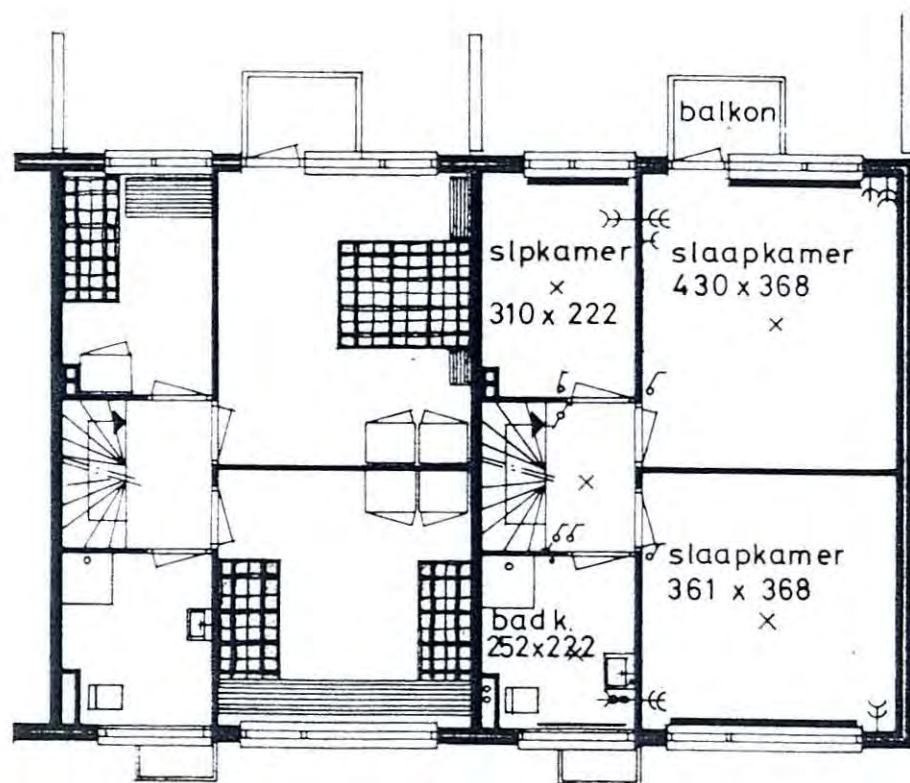

2e VERDIEPING

1 2 3 meter

BEGANE GROND

1 2 3 meter

1e VERDIEPING

1 2 3meter

renvooi elektra

- ⌋ schakelaar
- ⌋ wisselschakelaar
- ⌋ trekschakelaar
- ⌋ serie schakelaar
- ⌋ wandkontaktdoos
- ⌋ dubbele wandkontaktdoos
- ⌋ dubbele w.k.d. met randaarde
- × lichtpunt
- ⌋ scheidingswandkontaktdoos
- geïsoleerde trekschakelaar als aansluitpunt voor wasmachine