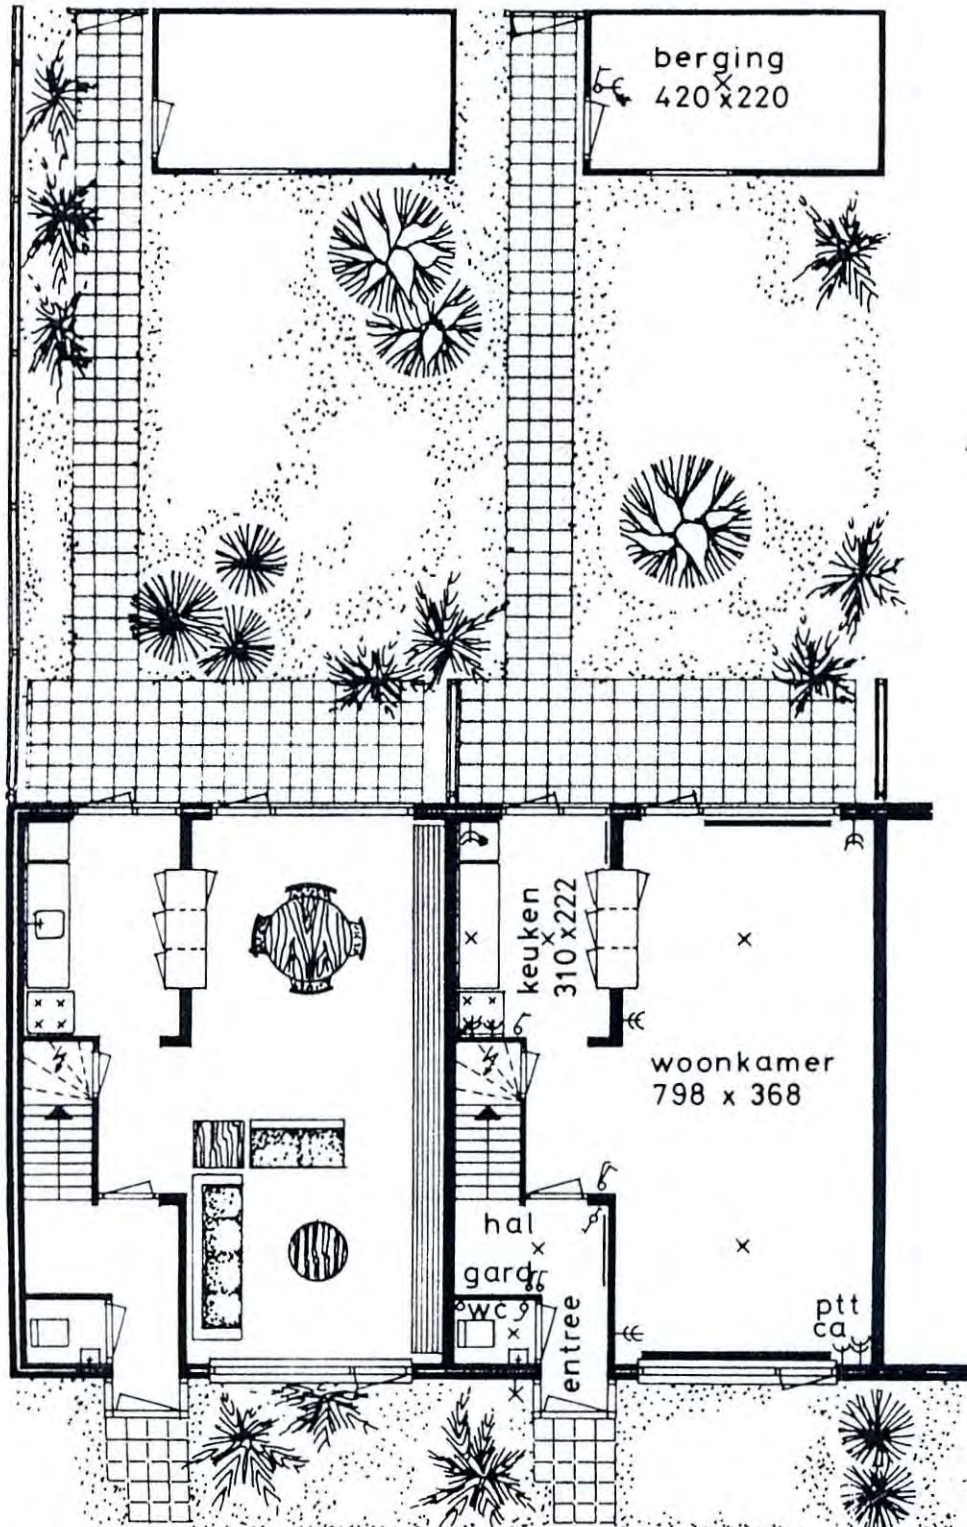

2e VERDIEPING

1 2 3 meter

BEGANE GROND

1 2 3 meter

1e VERDIEPING

1 2 3meter

renvooi elektra

- ⌋ schakelaar
- ⌋ wisselschakelaar
- ⌋ trekschakelaar
- ⌋ serie schakelaar
- ⌋ wandkontaktdoos
- ⌋ dubbele wandkontaktdoos
- ⌋ dubbele w.k.d. met randaarde
- × lichtpunt
- ⌋ scheidingswandkontaktdoos
- geïsoleerde trekschakelaar als aansluitpunt voor wasmachine